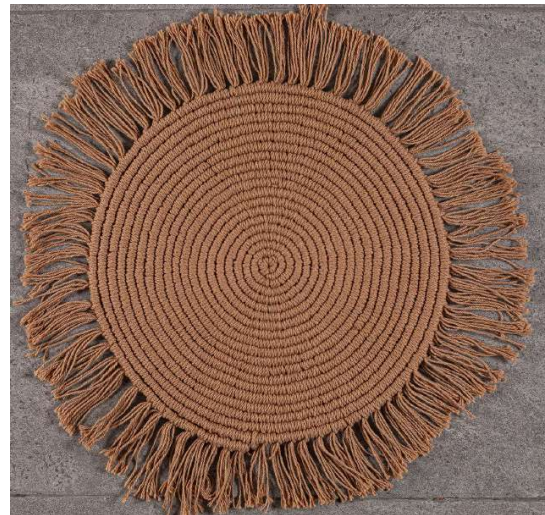

**PLATO BASE MACRAMÉ
OBSCURO**

Agrega un toque de calidez y sofisticación a tus presentaciones culinarias, creando una experiencia inolvidable en tu mesa.