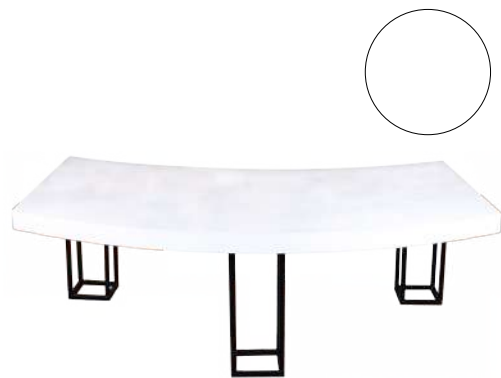

### MESA RECTANGULAR CAMPESTRE

Se distingue por su aspecto rústico y acogedor. Este tipo de mesa suele evocar la calidez y la sencillez del entorno campestre, siendo una pieza ideal para reuniones familiares o para aportar un toque de naturaleza y autenticidad a cualquier ambiente.

### MESA CURVA BLANCA

La mesa curva blanca destaca por su diseño único y versátil. Su forma curvada añade un toque de originalidad a tus eventos, y su capacidad para combinarse con otras mesas de su tipo la convierte en la elección perfecta para crear mesas más largas y personalizadas. Agrega un toque de creatividad y funcionalidad a tus celebraciones con esta mesa curva que rompe con la tradición.