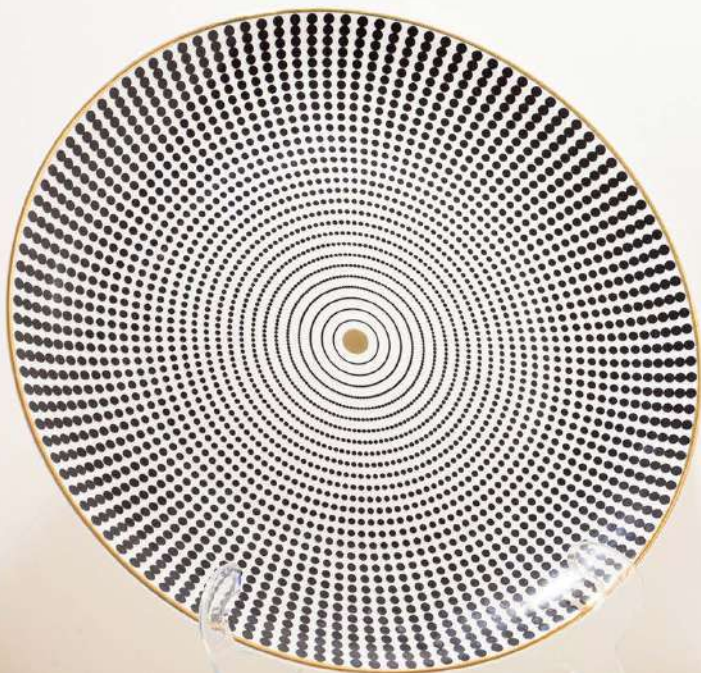

**PLATO BASE LENOX**

El plato base Lenox es la elección perfecta para crear una base elegante y sofisticada para tus creaciones culinarias.

**PLATO TRINCHE LENOX Y PASTELERO**

Ideales para presentar tus platillos con precisión y elegancia. Con un diseño refinado y una calidad excepcional, estos platos de la vajilla Lenox son la elección perfecta para servir tus creaciones culinarias de manera impecable.

**PLATO MEDIANO LENOX RUBÍ**

El plato mediano Lenox con su toque rubí agrega un detalle lujoso y sofisticación a tus presentaciones culinarias. Ideal para resaltar tus platillos principales con elegancia.

**PLATO MEDIANO LENOX HEXAGONAL**

El plato hexagonal mediano Lenox es una declaración de estilo con su forma única. Ideal para servir tus platillos de manera distintiva.

**PLATO TRINCHE  
HYPNOTIC**

El plato Hipnotic trinche es un verdadero deleite visual. Su diseño cautivador añade un toque de misterio y sofisticación a tus platillos principales. Deja a tus invitados hipnotizados por tus creaciones culinarias con este excepcional plato.

**PLATO TRINCHE  
MANDALA**

El plato Mandala trinche es una expresión de arte y elegancia en tu mesa. Con su diseño hipnótico y detallado, este plato realza la presentación de tus platillos principales de manera impresionante.